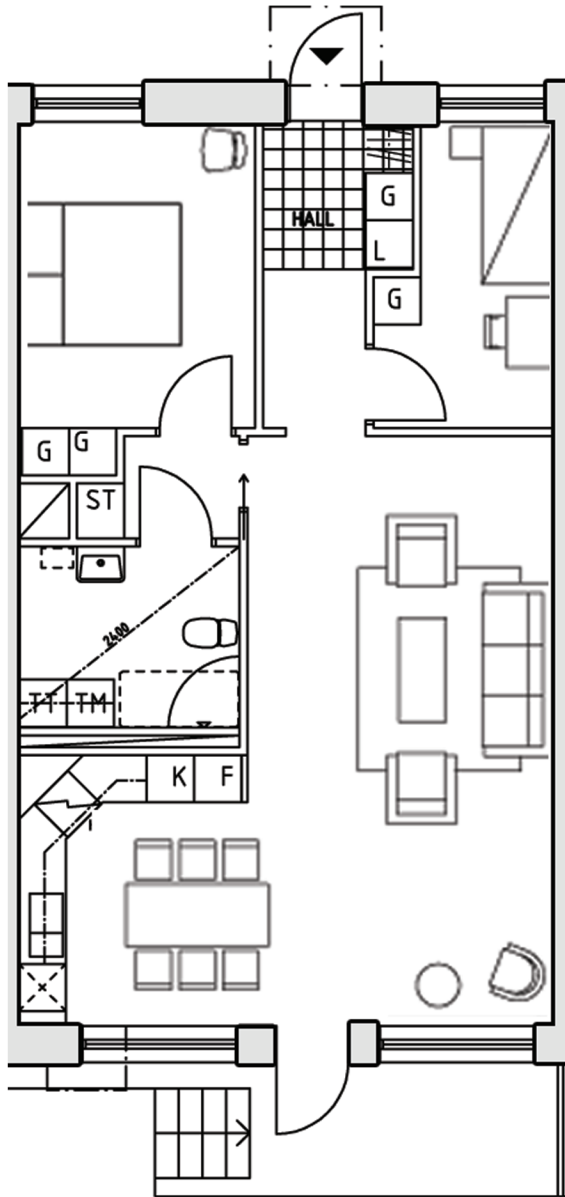

BENGT NEVSTEN
FASTIGHETER

Slupen 3

Planlösning lgh 106

3 rum och kök,

77,9 kvm

0 1 2 3 4 5

10m